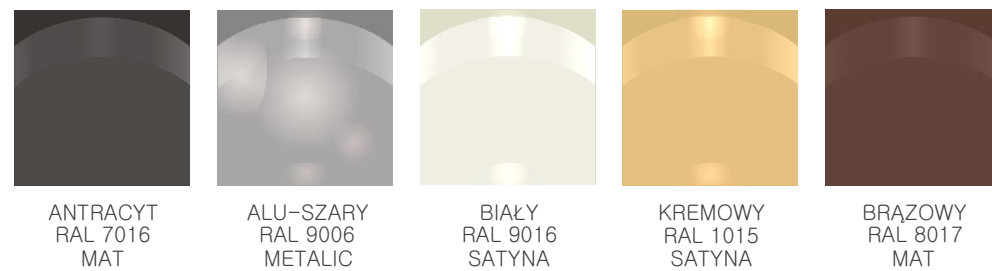

# Lakierowanie

LAKIER PROSZKOWY | 5 KOLORÓW STANDARDOWYCH

LAKIER PROSZKOWY | PALETA RAL K7 CLASSIC | SATYNA / MAT / STRUKTURA

LAKIER PROSZKOWY DREWNOPODOBNY | 5 WZORÓW | SATYNA / MAT

DRAGON

DRAGON Sp. J.  
Trakt Św. Wojciecha 223/225  
80-017 Gdańsk, Poland  
+48 58 300 95 16  
www.dragon.gda.pl  
dragon@dragon.gda.pl